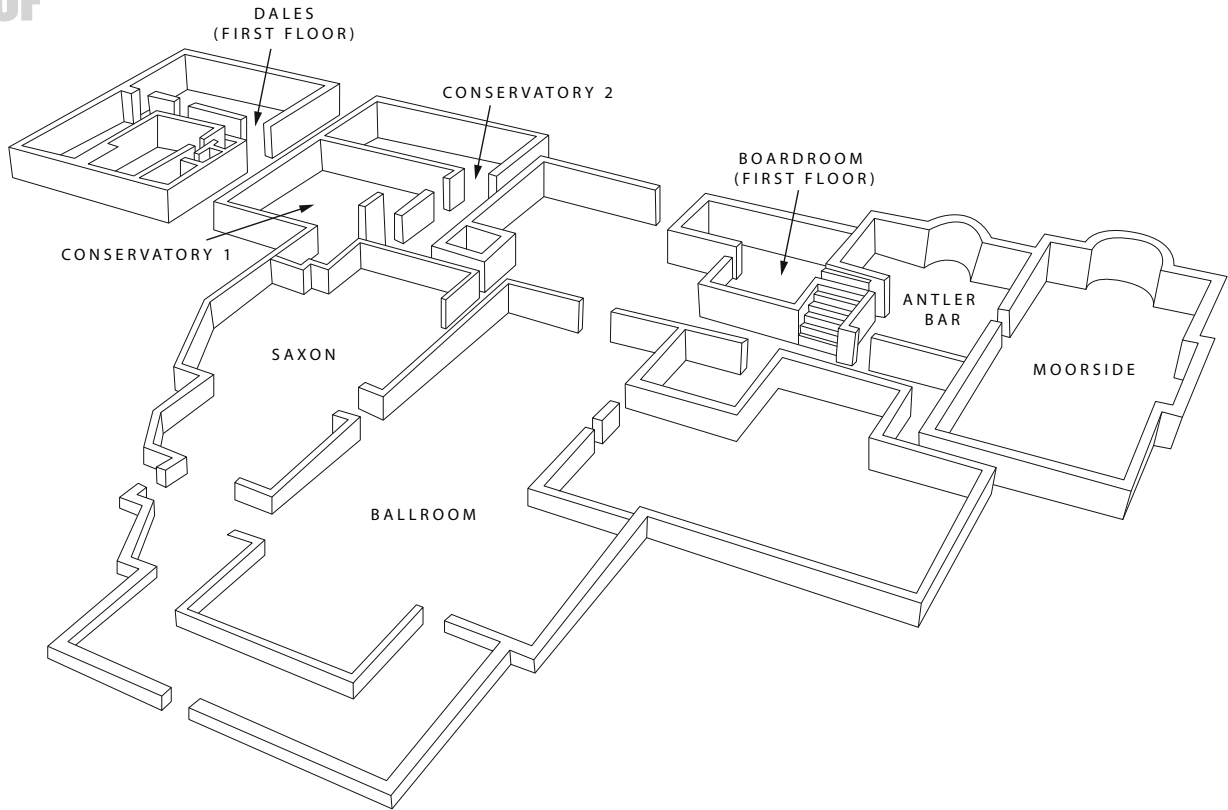

**PROOF**

Suite	Theatre Style	Classroom	Boardroom	U-Shape	Cabaret	Dinner Dance	Rounds	Reception	Length	Width	Height	Natural Daylight	Air Conditioning	Dance Floor	Stage
St Bernards	650	300	-	-	244	372	504	650	25.6m	24.08m	3.2m	No	Yes	60ft x 18ft	6.2m x 8m
Ballroom	500	200	60	54	200 25 x 8	252 21 x 12	300 25 x 12	500	25.6m	10.97m	5.03m /3.81m	No	Yes	60ft x 18ft	6.2m x 8m
Saxon	150	100	50	44	120 15 x 8	120 12 x 10	204 17 x 12	200	18.9m	13.11m	3.2m	No	Yes	-	-
Moorside	280	120	50	40	128 16 x 8	192 16 x 12	228 19 x 12	275	21.03m	8.84m	4.37m	Yes	Yes	-	-
Conservatory	220	120	50	44	128 16 x 8	168 14 x 12	172 16 x 12	250	14.02m	18.29m	2.64m	Yes	Yes	-	-
Conservatory 1	120	80	40	34	72 8 x 8	84 7 x 12	108 9 x 12	150	10.36m	11.28m	2.64m	Yes	Yes	-	-
Conservatory 2	80	40	40	34	56 7 x 8	60 5 x 12	84 7 x 12	100	14.02m	7.01m	2.64m	Yes	Yes	-	-
Dales	100	40	40	36	-	-	72 6 x 12	80	31.03m	8.84m	4.37m	Yes	Yes	-	-
Wharfe	50	20	30	26	-	-	48 4 x 12	60	-	-	-	Yes	Yes	-	-
Boardroom	-	-	8	-	-	-	8 1 x 8	-	-	-	-	Yes	No	-	-