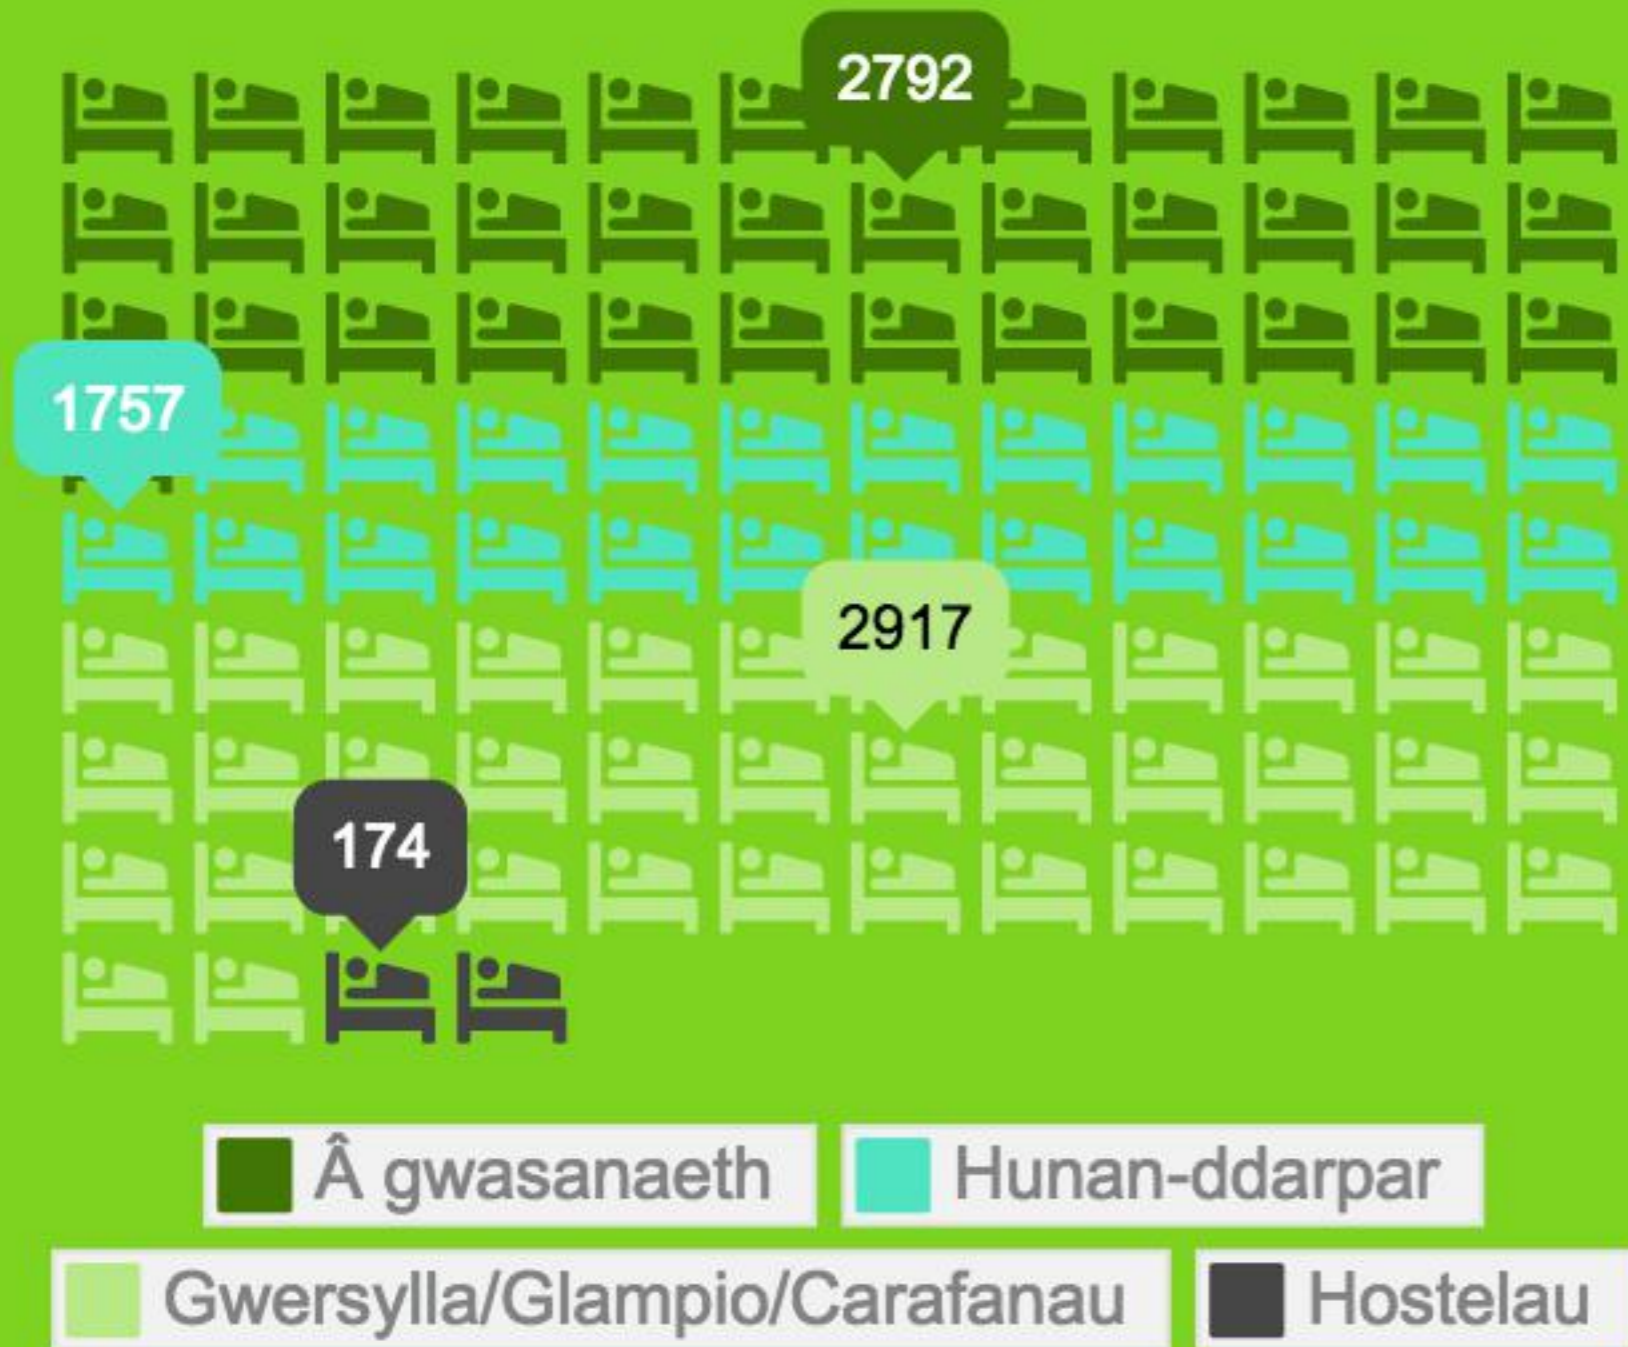

Stoc Llety 2017

37%

37% o'r holl ofodau gwely llety yn y categori â gwasanaeth

Mae tua 300 safle ar Airbnb yn Sir Fynwy. Amcangyfrifir fod 90% ohonynt yn agored 12 mis y flwyddyn

Gofodau Gwely

Mae glampio'n dal i dyfu

O'r 0.5 miliwn o ymwelwyr aros bob blwyddyn, mae tua 140,000 yn aros gyda ffrindiau a theulu